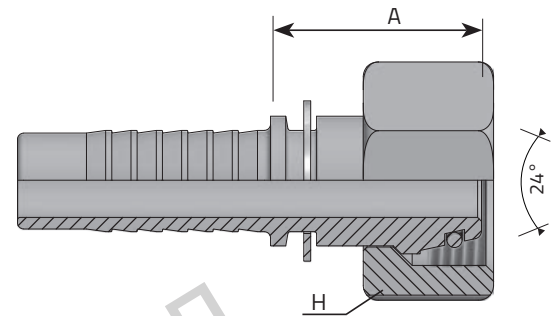

METRIC FEMALE 24° CONE - L TYPE (2)

FEMMINA 90° METRICA DKOL CON O-RING 24°
 FEMELLE 90° MÉTRIQUE CÔNE 24° AVEC O-RING - SÉRIE L
 DKO-L 90° BOGEN INNENGEWINDE MIT O-RING 24° KONUS
 HEMBRA GIRATORIA MÉTRICA CON O-RING CONO 24° - SERIE L

* CRIMPED NUT
 DADO PINZATO

Code	Tube		Thread		Dimensions			Pressure	
	D.N.	Hose	Diam	T	D	H	A	Bar	Psi
	Inch		mm	mm	mm	mm	mm		
FE1030L22	-10	5/8"	16	M30 x 2	22	36	31	160	2320
* FE1226L18	-12	3/4"	19	M26 x 1.5	18	32	29	160	2320
FE1230L22	-12	3/4"	19	M30 x 2	22	36	31	160	2320
FE1636L28	-16	1"	25.4	M36 x 2	28	41	33.5	100	1450
FE2045L35	-20	1.1/4"	31.8	M45 x 2	35	50	38.5	100	1450
FE2452L42	-24	1.1/2"	38.1	M52 x 2	42	60	39	100	1450